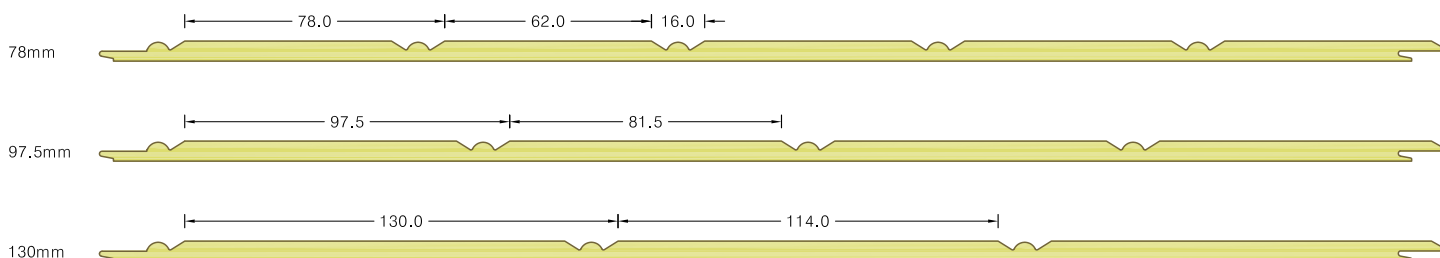

BRANDÉNS Panelskivan

Bruttoformat: 6 x 405 x 1205 / 2395mm = 0,488 / 0,969 m²

Nettoformat: 6 x 390 x 1200 / 2390mm = 0,468 / 0,932 m²

V-spont

Pärilspont

Dubbelfas