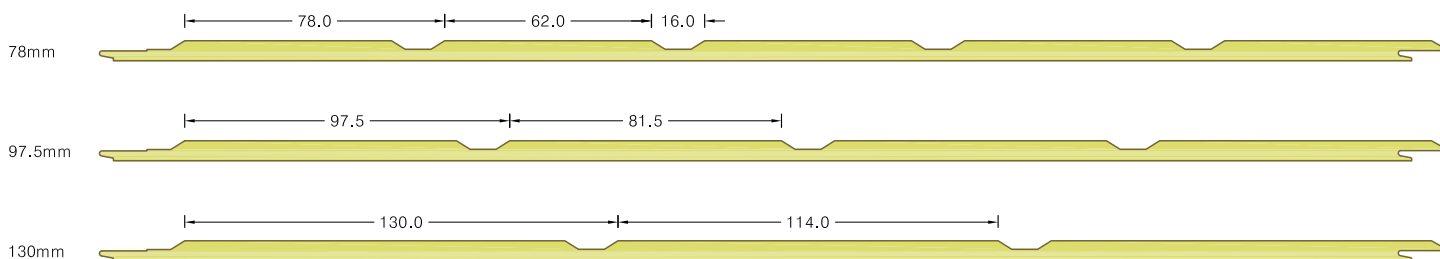

BRANDÉNS Panelskivan

Bruttoformat: 6 x 405 x 1205 / 2395mm = 0,488 / 0,969 m²

Nettoformat: 6 x 390 x 1200 / 2390mm = 0,468 / 0,932 m²

V-spont

Pärilspont

Dubbelfas