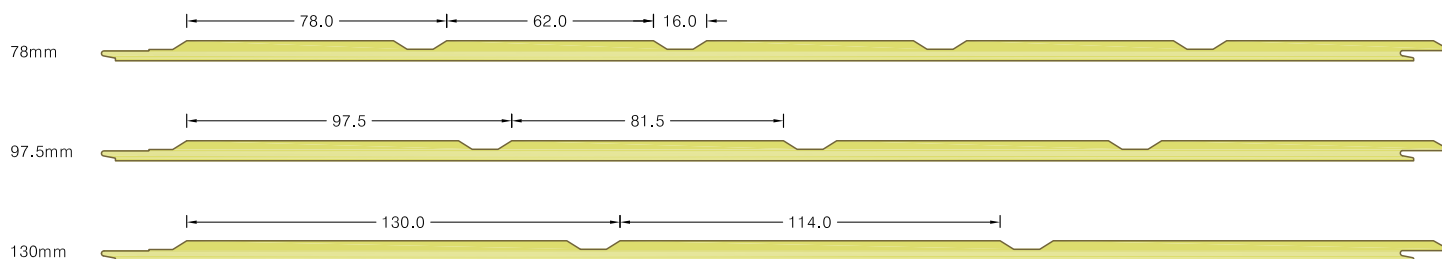

BRANDÉNS Pånelskivan

Bruttoformat: 6 x 405 x 1205 / 2395mm = 0,488 / 0,969 m²

Nettoformat: 6 x 390 x 1200 / 2390mm = 0,468 / 0,932 m²

V-spont

Pärilspont

Dubbelfas